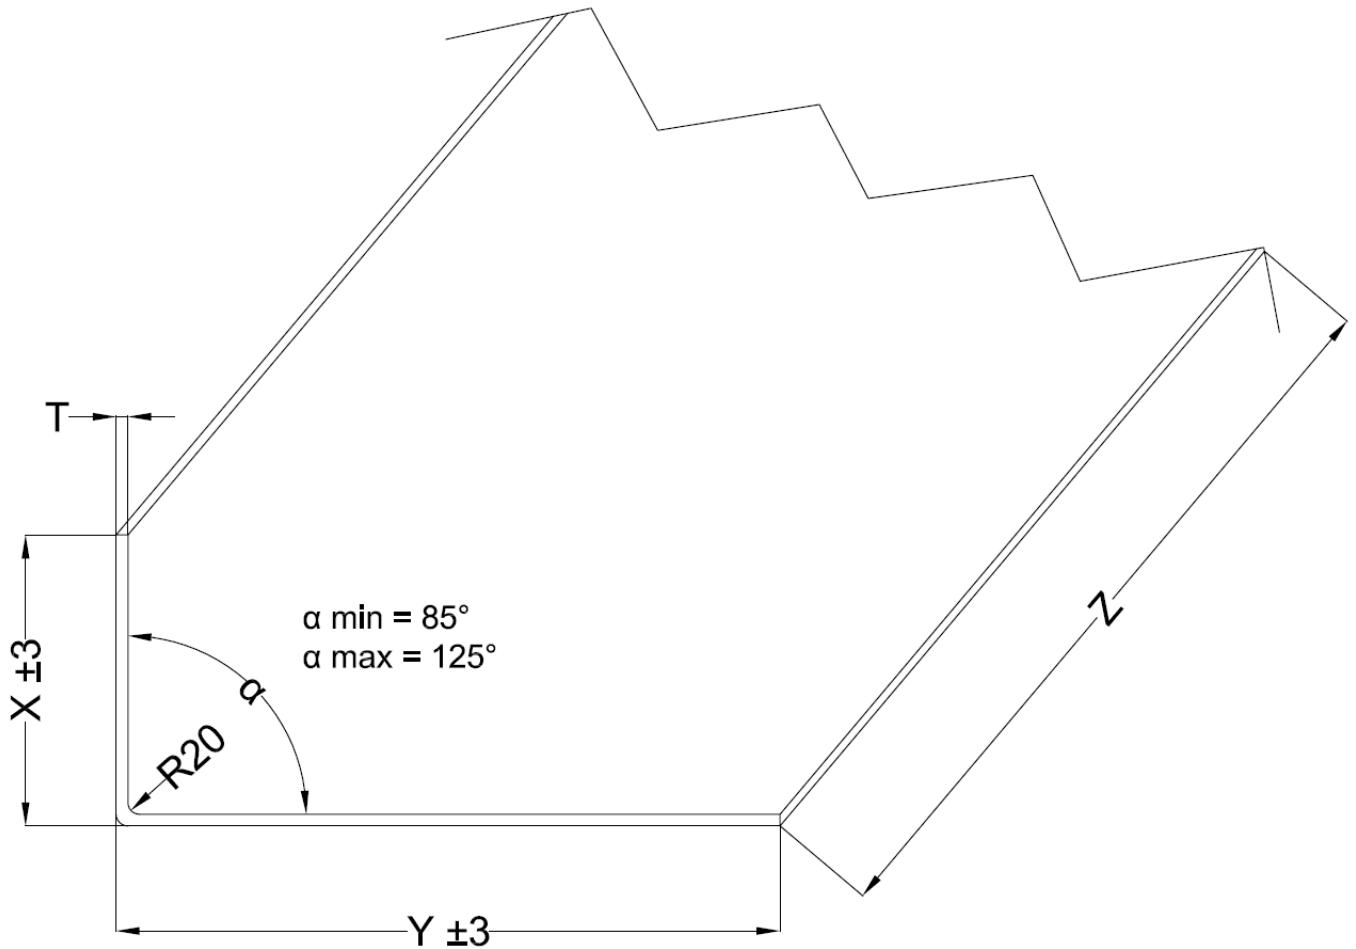

## WORKABILITY LIMITS FOR TEMPERED GLASSES R20

SFERA S.r.l. 30020 MEOLO (VENEZIA) Via Monastier, 30 Tel. 0421-618001 fax 0421-618537

T	6	8	10	12
X	100/350	100/350	100/350	100/350
Y	300/1000	300/1000	300/1000	300/1000
Z	250/2100	250/2100	250/2100	250/2100

**ATTENTION NOTE:  $Y \geq 150+X$**

All dimensions are in mm